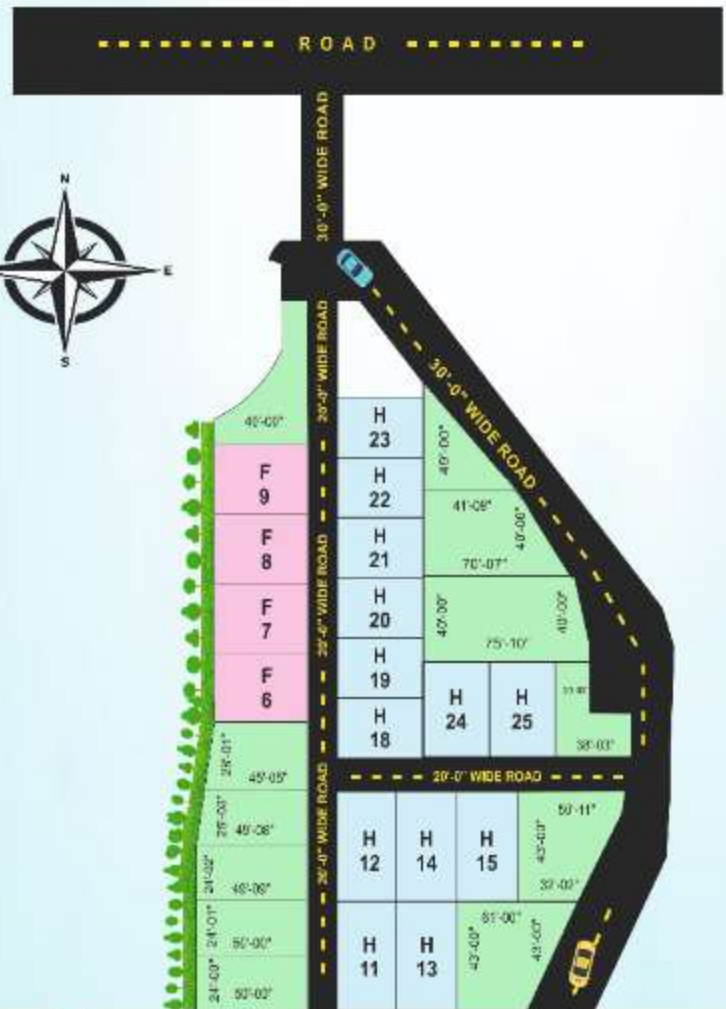

R O A D

B 78	B 53	B 51	B 23	B 26	B 1	A 1	A 3	A 21	A 22	A 31	A 78	A 75
B 77	B 54	B 52	B 24	B 25	B 2	A 2	A 20	A 28	A 29	A 34	A 77	A 80
B 76	B 55	B 50	B 25	B 24	B 3	A 3	A 21	A 29	A 30	A 35	A 76	A 81
B 75	B 56	B 49	B 26	B 23	B 4	A 4	A 22	A 30	A 31	A 36	A 75	A 82
B 74	B 57	B 48	B 27	B 22	B 5	A 5	A 23	A 31	A 32	A 37	A 74	A 83
B 73	B 58	B 47	B 28	B 21	B 6	A 6	A 24	A 32	A 33	A 38	A 73	A 84
B 72	B 59	B 46	B 29	B 20	B 7	A 7	A 25	A 33	A 34	A 39	A 72	A 85
B 71	B 60	B 45	B 30	B 19	B 8	A 8	A 26	A 34	A 35	A 40	A 71	A 86
B 70	B 61	B 44	B 31	B 18	B 9	A 9	A 27	A 35	A 36	A 41	A 70	A 87
B 69	B 62	B 43	B 32	B 17	B 10	A 10	A 28	A 36	A 37	A 42	A 69	A 88
B 68	B 63	B 42	B 33	B 16	B 11	A 11	A 29	A 37	A 38	A 43	A 68	A 89
B 67	B 64	B 41	B 34	B 15	B 12	A 12	A 30	A 38	A 39	A 44	A 67	A 90
B 66	B 65	B 40	B 35	B 14	B 13	A 13	A 31	A 39	A 40	A 45	A 66	A 91

R O A D

D 76	D 50	D 52	D 27	D 24	D 8	C 1	C 28	C 27	C 32	C 33	C 79	C 78
D 77	D 51	D 51	D 28	D 23	D 9	C 2	C 29	C 28	C 31	C 34	C 77	C 80
D 76	D 55	D 50	D 29	D 22	D 10	C 3	C 30	C 29	C 30	C 35	C 76	C 81
D 75	D 56	D 49	D 30	D 21	D 11	C 4	C 31	C 30	C 29	C 36	C 75	C 82
D 74	D 57	D 48	D 31	D 20	D 12	C 5	C 32	C 31	C 28	C 37	C 74	C 83
D 73	D 58	D 47	D 32	D 19	D 13	C 6	C 33	C 32	C 27	C 38	C 73	C 84
D 72	D 59	D 46	D 33	D 18	D 14	C 7	C 34	C 33	C 26	C 39	C 72	C 85
D 71	D 60	D 45	D 34	D 17	D 15	C 8	C 35	C 34	C 25	C 40	C 71	C 86
D 70	D 61	D 44	D 35	D 16	D 16	C 9	C 36	C 35	C 24	C 41	C 70	C 87
D 69	D 62	D 43	D 36	D 15	D 17	C 10	C 37	C 36	C 23	C 42	C 69	C 88
D 68	D 63	D 42	D 37	D 14	D 18	C 11	C 38	C 37	C 22	C 43	C 68	C 89
D 67	D 64	D 41	D 38	D 13	D 19	C 12	C 39	C 38	C 21	C 44	C 67	C 90
D 66	D 65	D 40	D 39	D 12	D 20	C 13	C 40	C 39	C 20	C 45	C 66	C 91

R O A D

E 78	E 53	E 50	E 27	E 26	E 1	A 1	A 26	A 47	A 52	A 53	A 70	A 79
E 77	E 54	E 51	E 28	E 25	E 2	A 2	A 25	A 48	A 51	A 54	A 71	A 80
E 76	E 55	E 50	E 29	E 24	E 3	A 3	A 24	A 49	A 50	A 55	A 70	A 81
E 75	E 56	E 49	E 30	E 23	E 4	A 4	A 23	A 50	A 49	A 56	A 75	A 82
E 74	E 57	E 48	E 31	E 22	E 5	A 5	A 22	A 51	A 48	A 57	A 74	A 83
E 73	E 58	E 47	E 32	E 21	E 6	A 6	A 21	A 52	A 47	A 58	A 73	A 84
E 72	E 59	E 46	E 33	E 20	E 7	A 7	A 20	A 53	A 46	A 59	A 72	A 85
E 71	E 60	E 45	E 34	E 19	E 8	A 8	A 19	A 54	A 45	A 60	A 71	A 86
E 70	E 61	E 44	E 35	E 18	E 9	A 9	A 18	A 55	A 44	A 61	A 70	A 87
E 69	E 62	E 43	E 36	E 17	E 10	A 10	A 17	A 56	A 43	A 62	A 69	A 88
E 68	E 63	E 42	E 37	E 16	E 11	A 11	A 16	A 57	A 42	A 63	A 68	A 89
E 67	E 64	E 41	E 38	E 15	E 12	A 12	A 15	A 58	A 41	A 64	A 67	A 90
E 66	E 65	E 40	E 39	E 14	E 13	A 13	A 14	A 59	A 40	A 65	A 66	A 91

R O A D

F 78	F 53	F 52	F 27	F 26	F 1	C 1	C 25	C 27	C 32	C 33	C 78	C 79
F 77	F 54	F 51	F 28	F 25	F 2	C 2	C 25	C 28	C 31	C 34	C 77	C 80
F 76	F 55	F 50	F 29	F 24	F 3	C 3	C 24	C 29	C 30	C 35	C 76	C 81
F 75	F 56	F 49	F 30	F 23	F 4	C 4	C 23	C 30	C 29	C 36	C 75	C 82
F 74	F 57	F 48	F 31	F 22	F 5	C 5	C 22	C 31	C 28	C 37	C 74	C 83
F 73	F 58	F 47	F 32	F 21	F 6	C 6	C 21	C 32	C 27	C 38	C 73	C 84
F 72	F 59	F 46	F 33	F 20	F 7	C 7	C 20	C 33	C 26	C 39	C 72	C 85
F 71	F 60	F 45	F 34	F 19	F 8	C 8	C 19	C 34	C 25	C 40	C 71	C 86
F 70	F 61	F 44	F 35	F 18	F 9	C 9	C 18	C 35	C 24	C 41	C 70	C 87
F 69	F 62	F 43	F 36	F 17	F 10	C 10	C 17	C 36	C 23	C 42	C 69	C 88
F 68	F 63	F 42	F 37	F 16	F 11	C 11	C 16	C 37	C 22	C 43	C 68	C 89
F 67	F 64	F 41	F 38	F 15	F 12	C 12	C 15	C 38	C 21	C 44	C 67	C 90
F 66	F 65	F 40	F 39	F 14	F 13	C 13	C 14	C 39	C 20	C 45	C 66	C 91